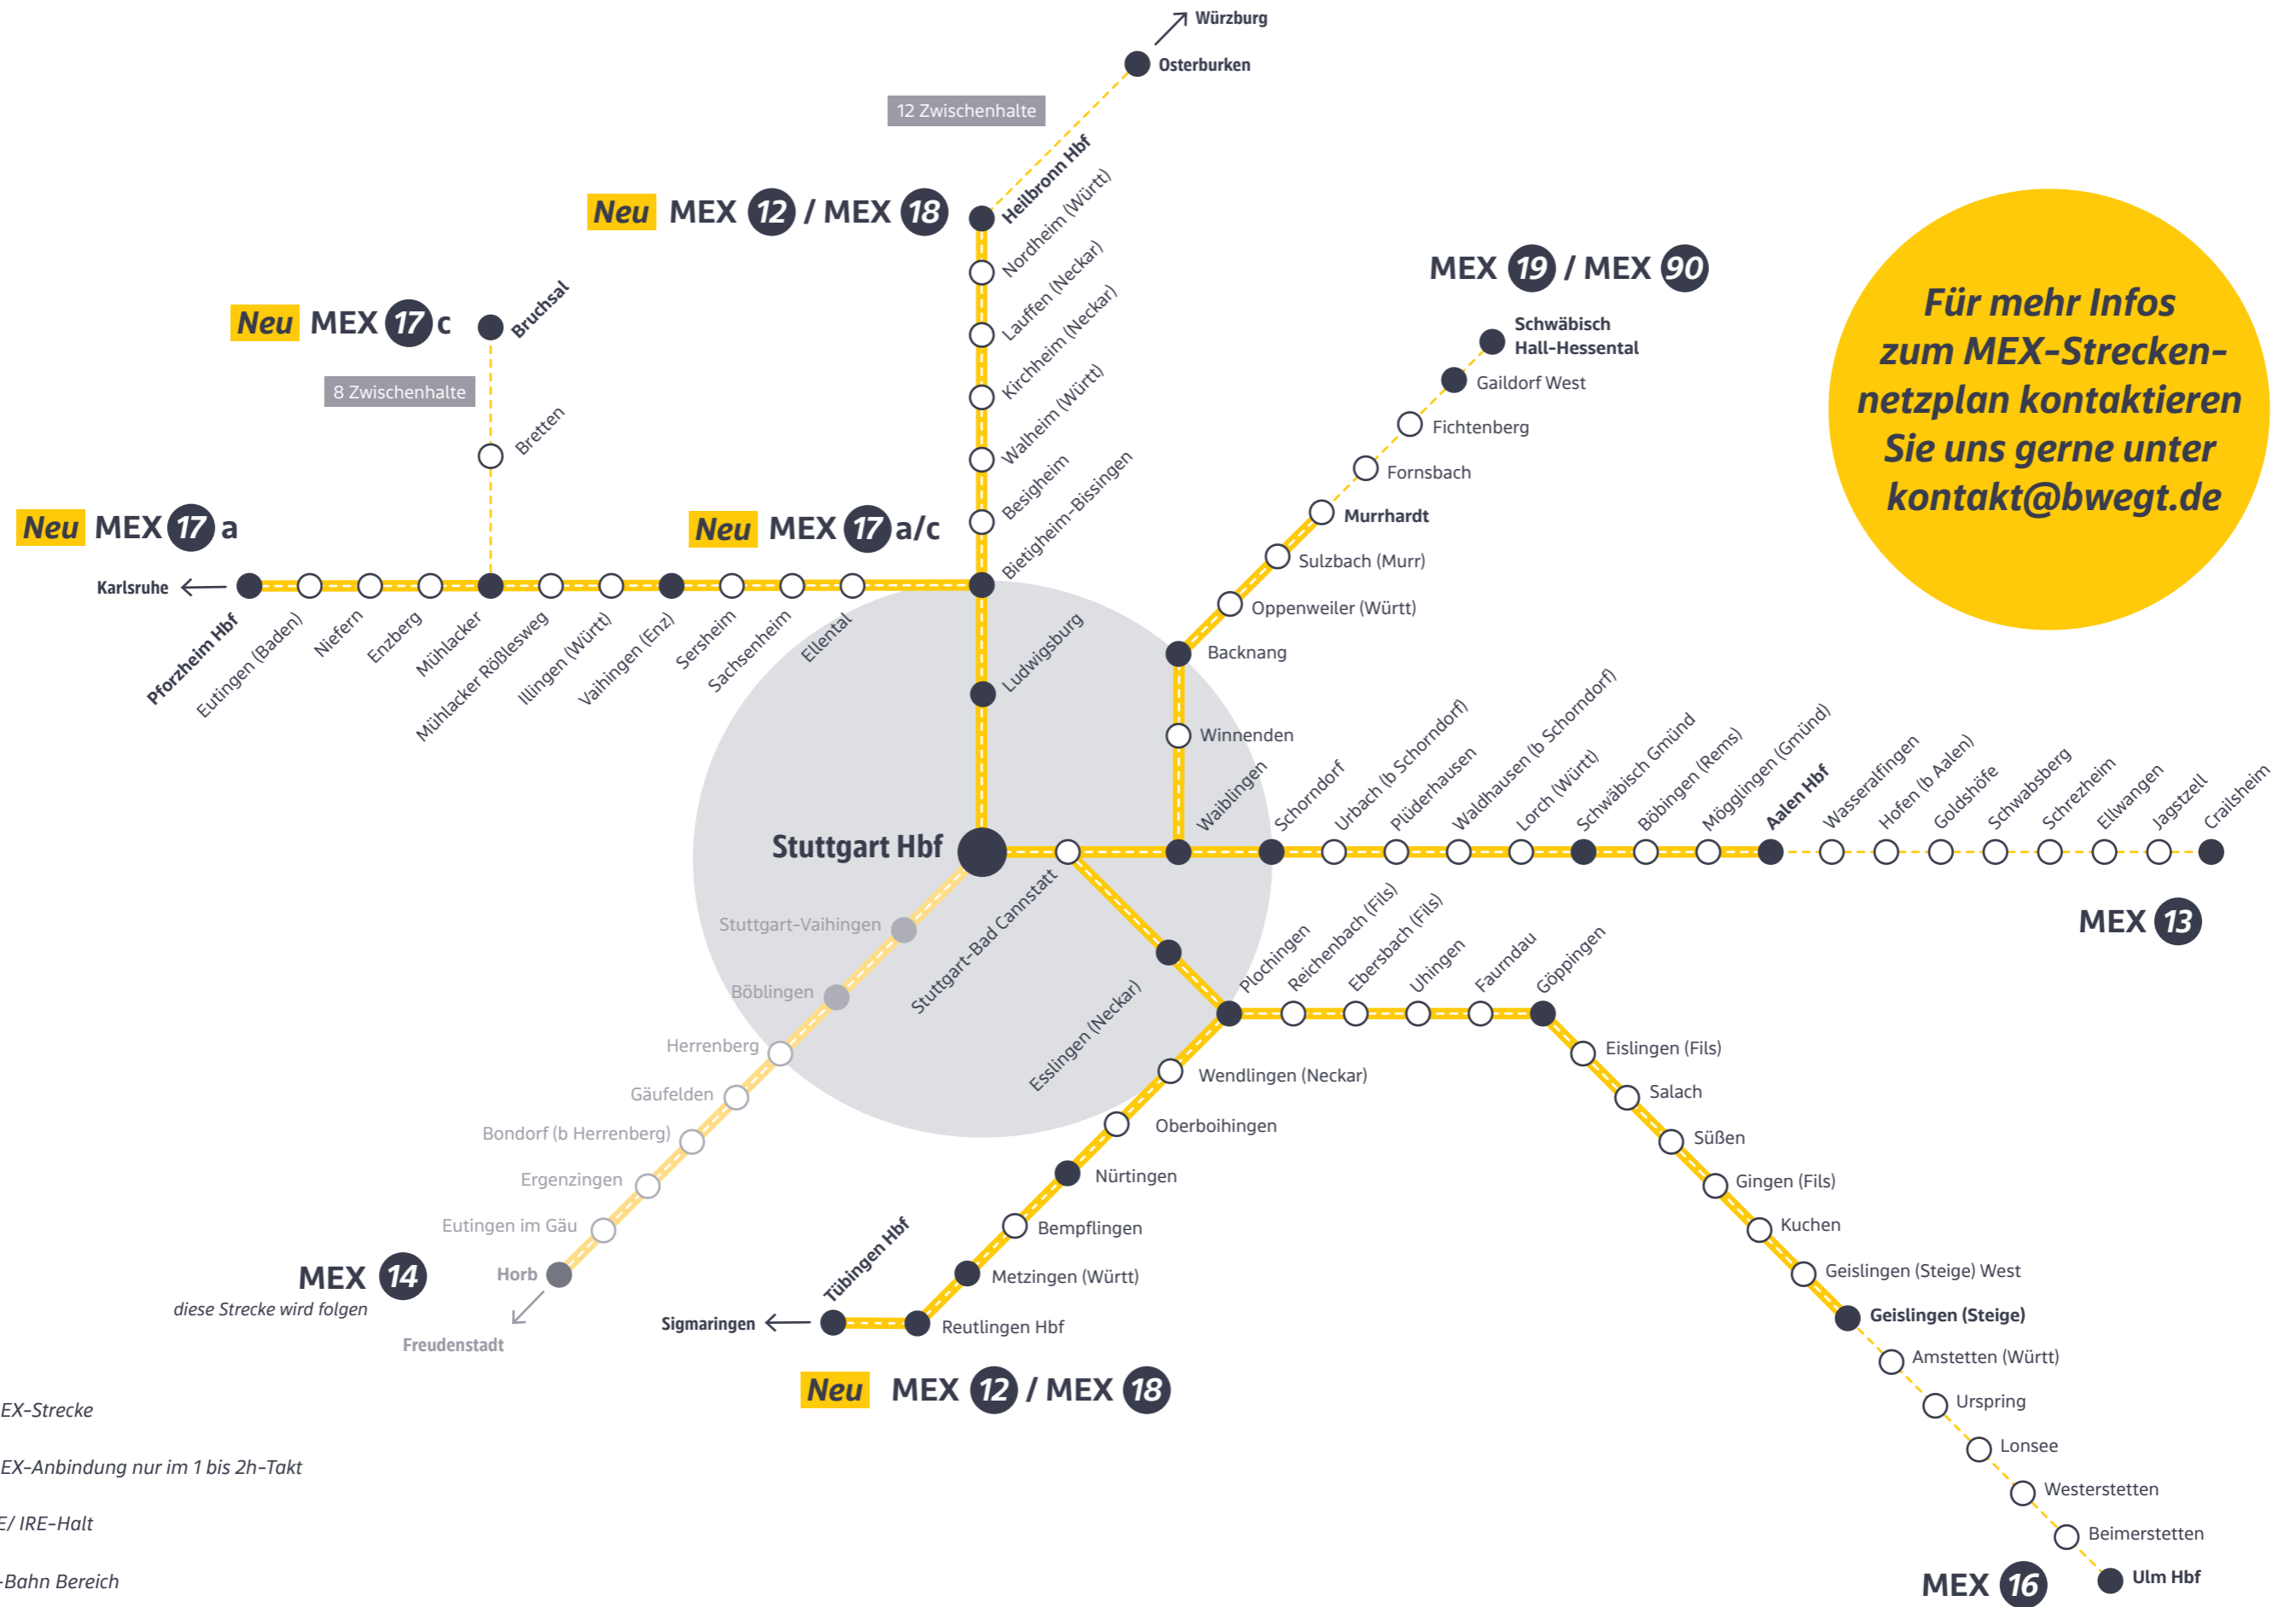

MEX–Streckennetzplan

Für mehr Infos zum MEX-Streckennetzplan kontaktieren Sie uns gerne unter kontakt@bwegt.de

- Legende:**
- MEX-Strecke
 - MEX-Anbindung nur im 1 bis 2h-Takt
 - RE/ IRE-Halt
 - S-Bahn Bereich