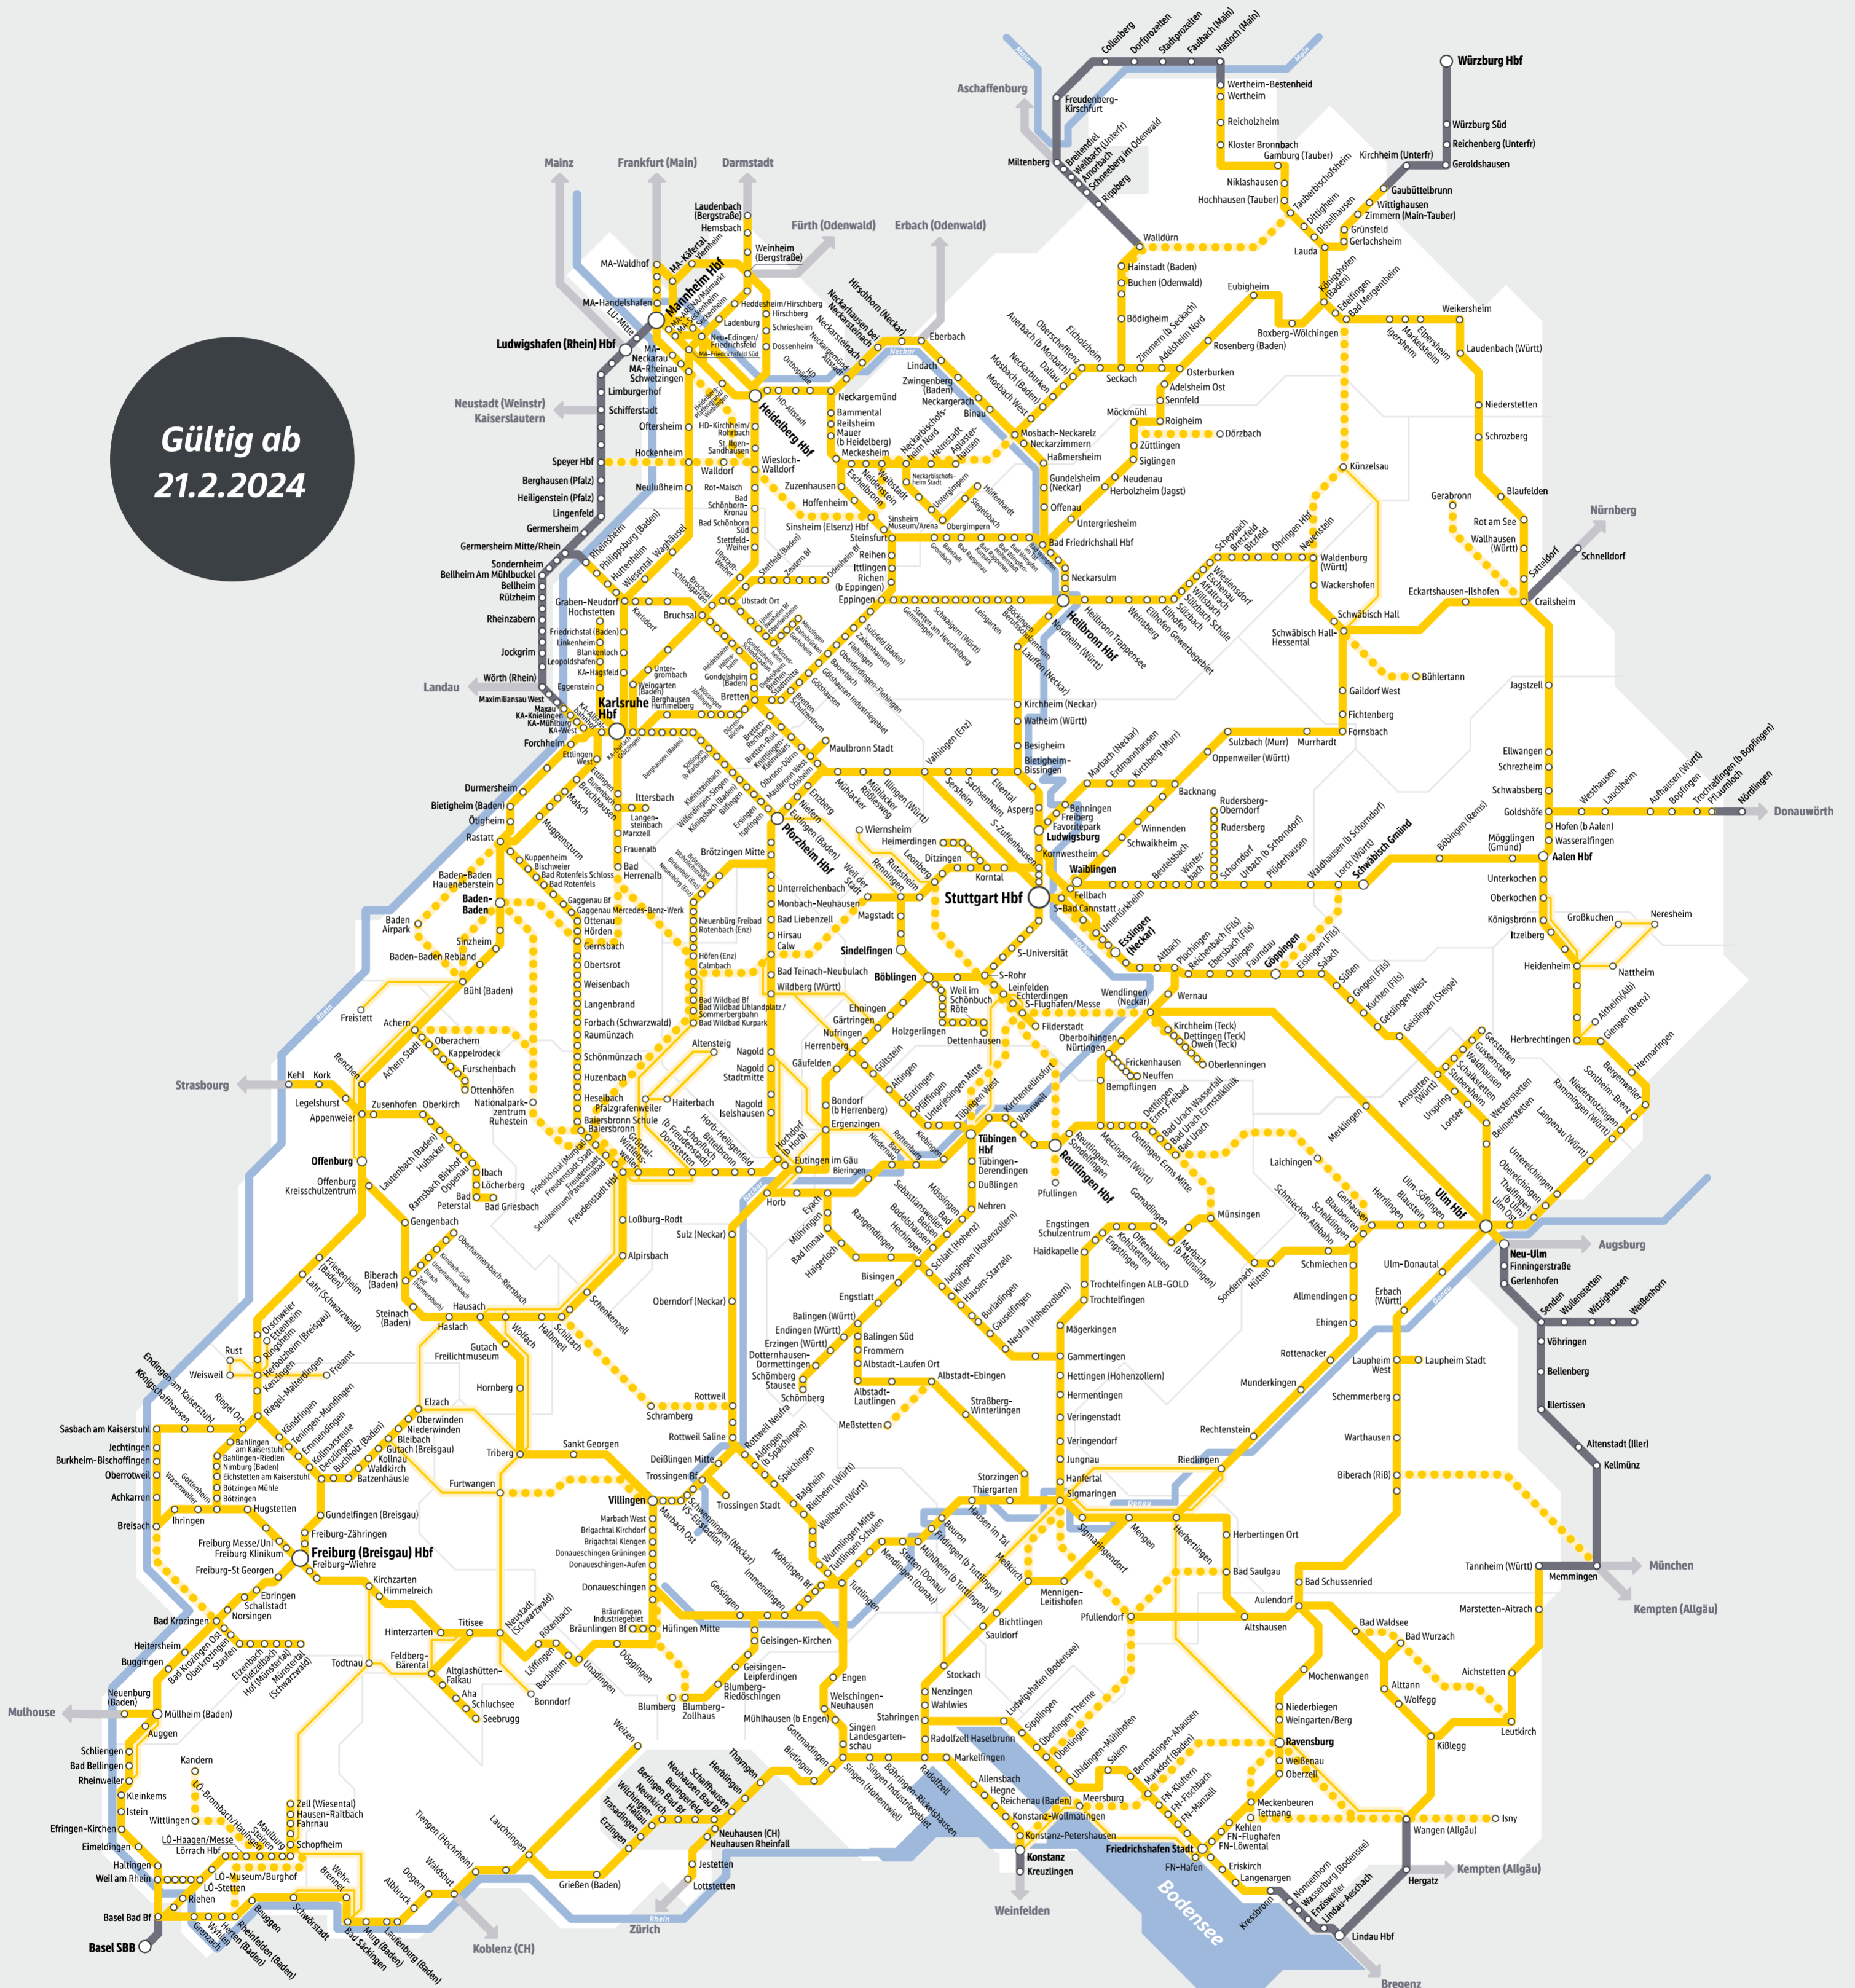

Gültig ab
21.2.2024

- Streckennetz**
-  Haltepunkt
 -  Eisenbahn
 -  bwtarifbus / in der Regel Stundentakt
 -  Bus / verbundüberschreitend
- Im S-Bahn und bwtarifbus-Netz sowie auf Nebenbahnen sind nicht alle Halte abgebildet.

- Geltungsbereich**
-  Baden-Württemberg-Ticket/bwtarif: gelten innerhalb Baden-Württembergs auch in Stadtbahnen, Straßenbahnen und Bussen (Strecke nicht abgebildet)
 -  Baden-Württemberg-Ticket: gilt außerhalb Baden-Württembergs nur im Schienennetz
 -  Verkehrsverbundgrenze