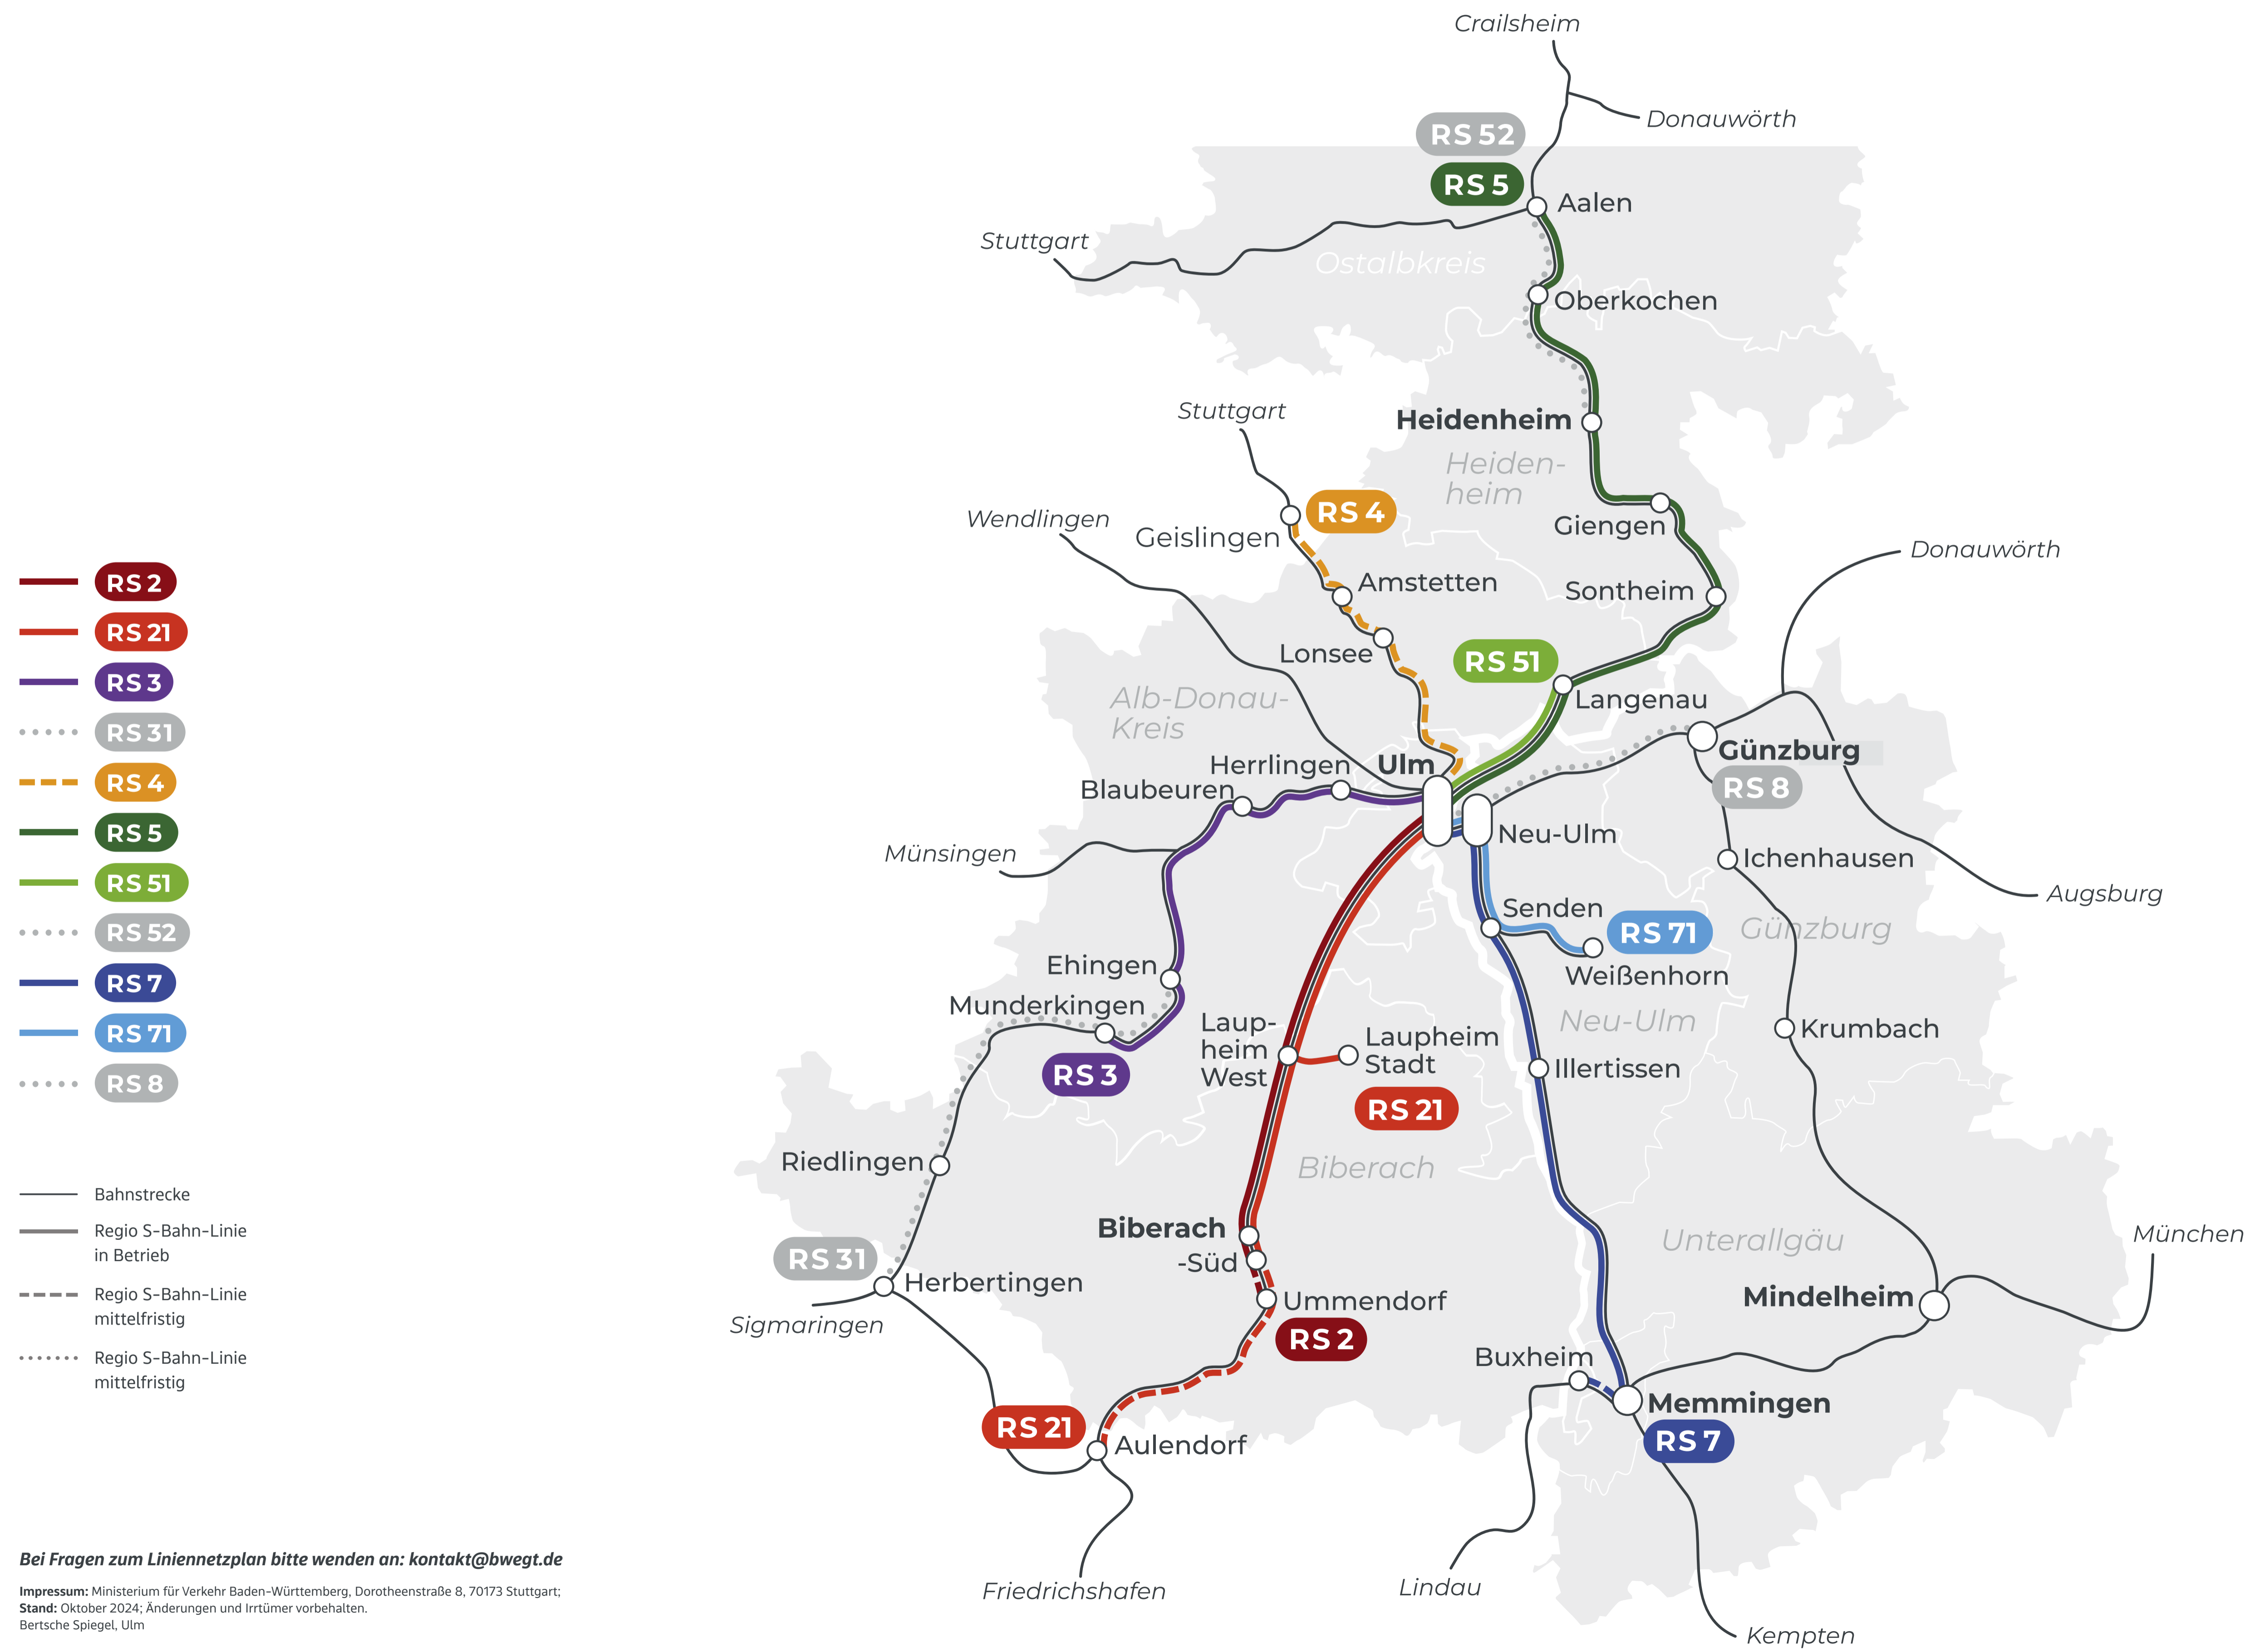

Linienetzplan *RS Donau-Iller

Alle Strecken der Regio S-Bahn Donau-Iller

**Gültig ab
12.12.2024**

Bei Fragen zum Liniennetzplan bitte wenden an: kontakt@bwegt.de

Impressum: Ministerium für Verkehr Baden-Württemberg, Dorotheenstraße 8, 70173 Stuttgart;
Stand: Oktober 2024; Änderungen und Irrtümer vorbehalten.
Bertsche Spiegel, Ulm