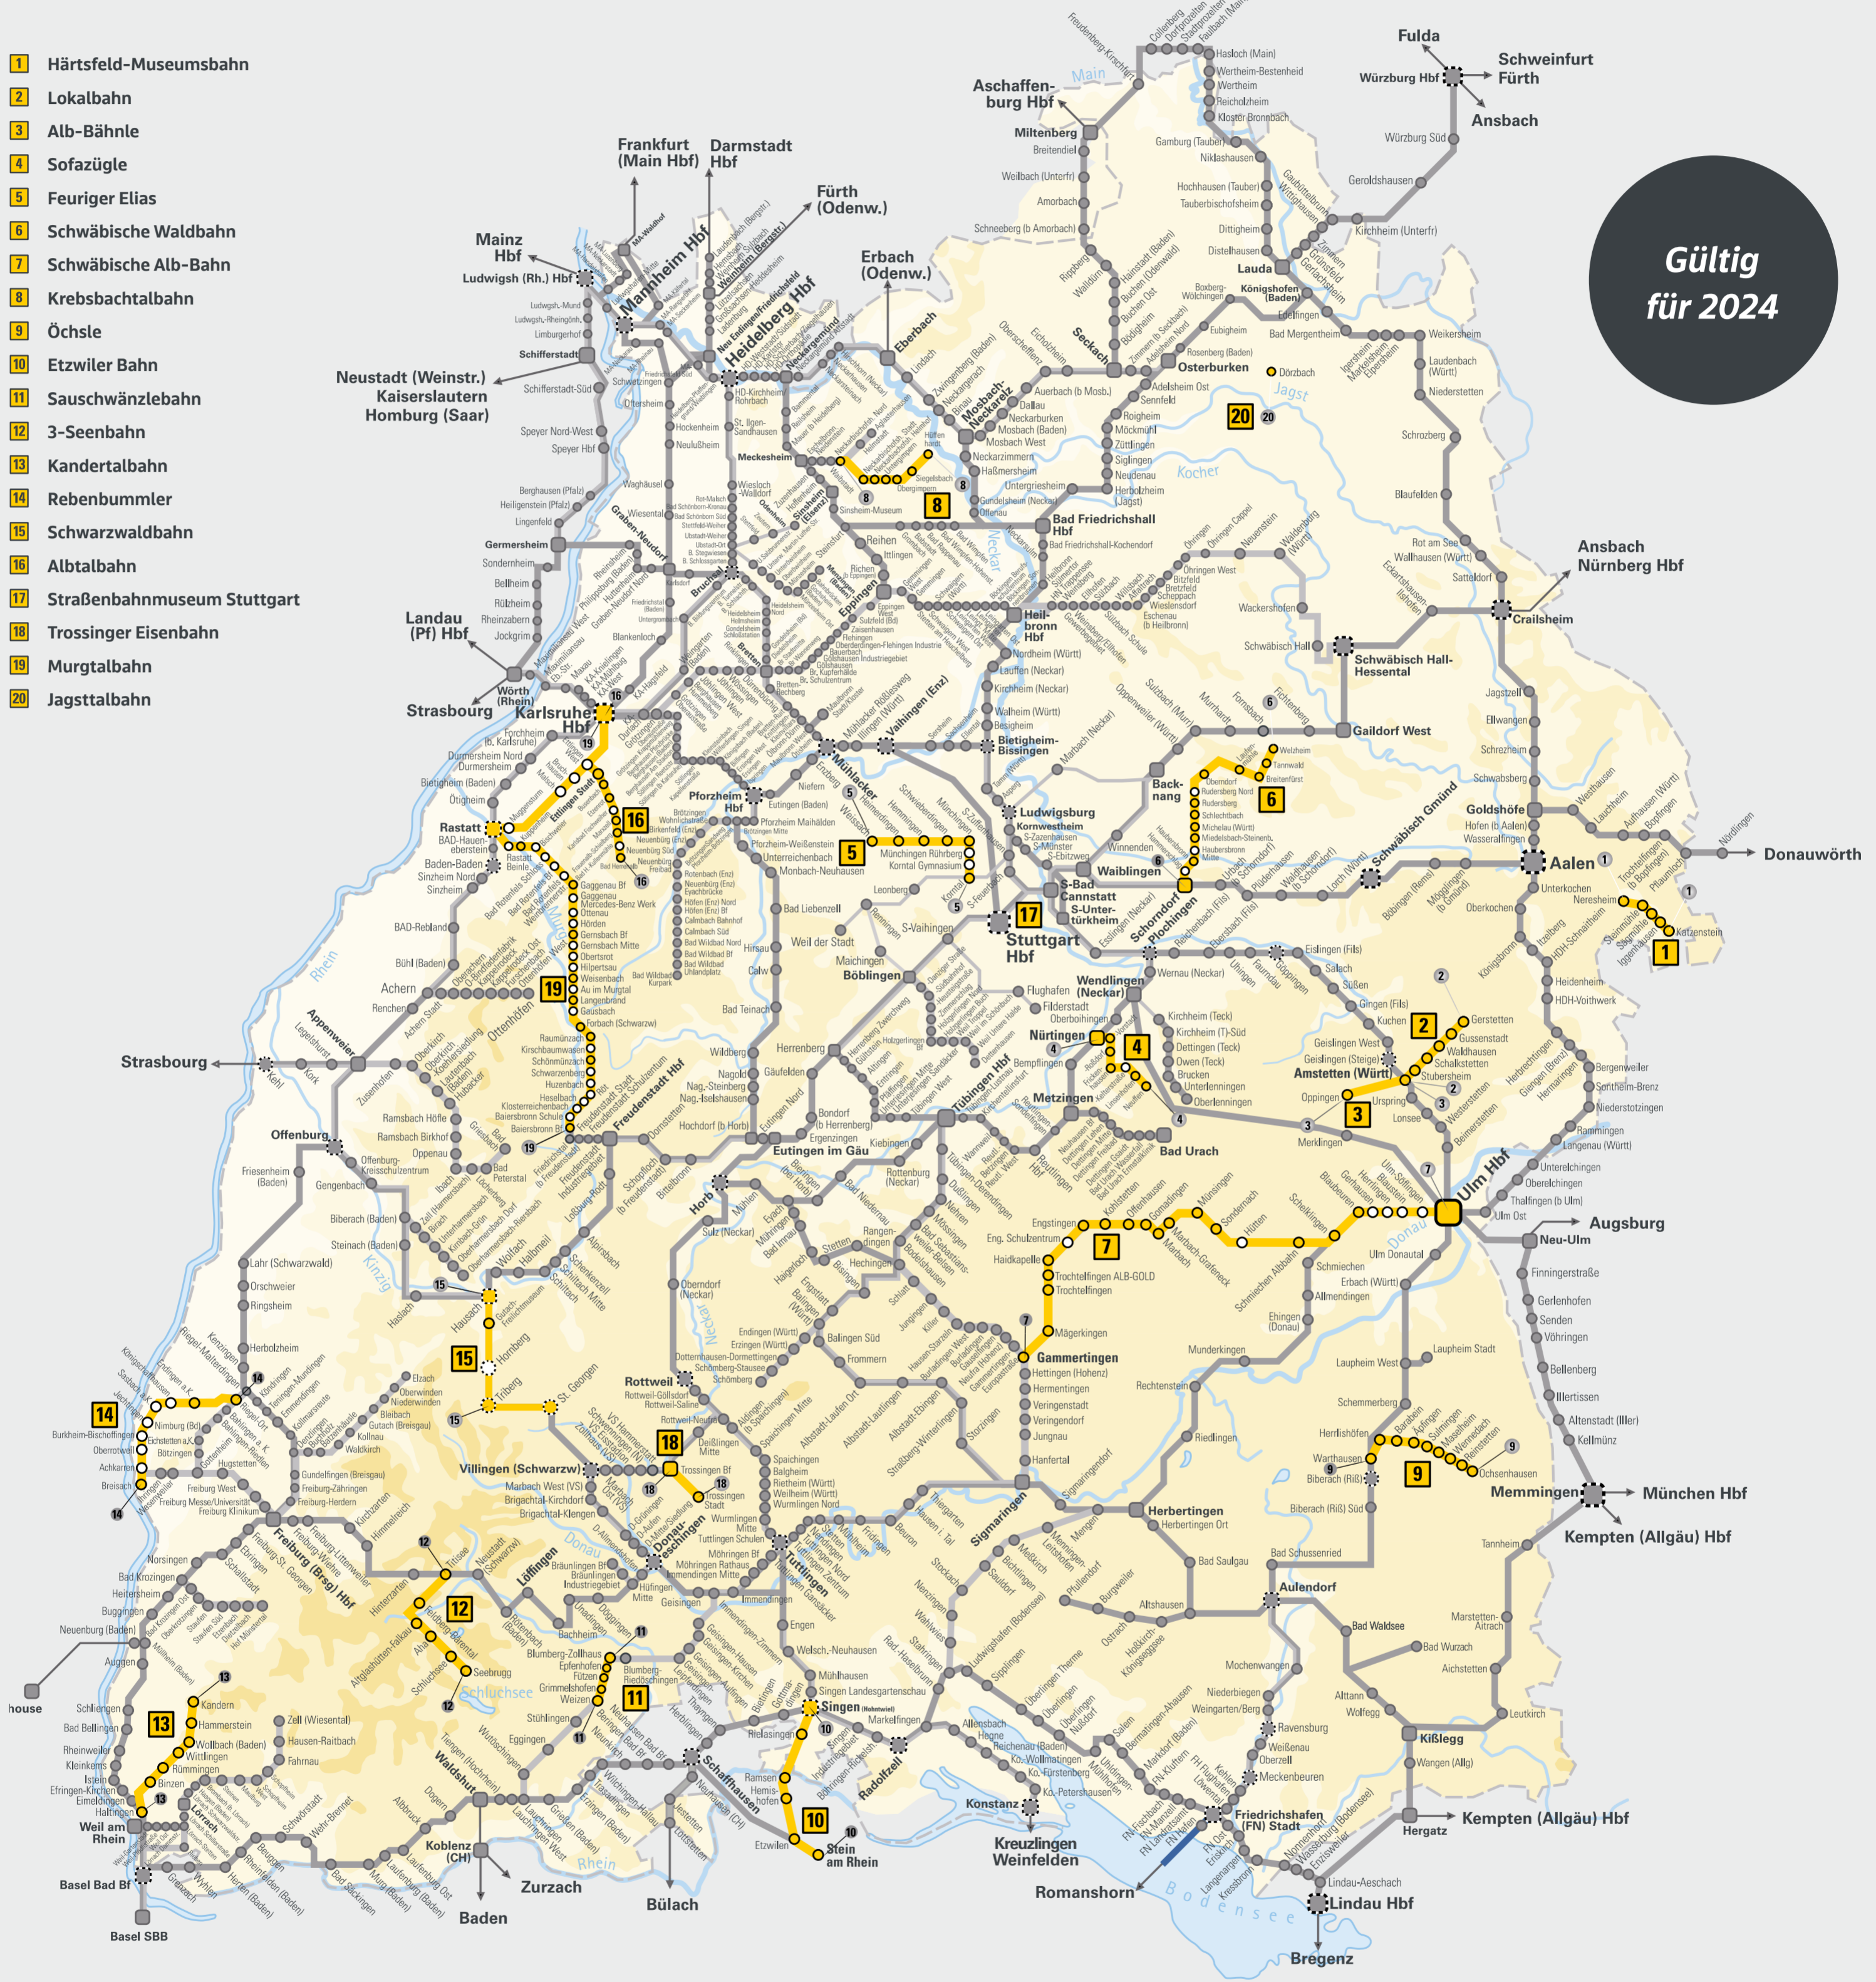

Streckenkarte Museumsbahnen

Mit allen Museumsbahnen in Baden-Württemberg

- 1 Härtfeld-Museumsbahn
- 2 Lokalbahn
- 3 Alb-Bähnle
- 4 Sofazügle
- 5 Feuriger Elias
- 6 Schwäbische Waldbahn
- 7 Schwäbische Alb-Bahn
- 8 Krebsbachtalbahn
- 9 Öchsle
- 10 Etwilener Bahn
- 11 Sauschwänzlebahn
- 12 3-Seenbahn
- 13 Kandertalbahn
- 14 Rebenbummler
- 15 Schwarzwaldbahn
- 16 Albtalbahn
- 17 Straßenbahnmuseum Stuttgart
- 18 Trossinger Eisenbahn
- 19 Murgtalbahn
- 20 Jagsttalbahn

Gültig für 2024

- Bahnhöfe / Halte**
- Knotenbahnhöfe mit Fernverkehrsanschluss
 - übrige Halte mit Fernverkehrsanschluss
 - Knotenbahnhöfe
 - übrige Halte

- Museumsbahnen 1-20**
- Museumsbahnen
 - Halt Museumsbahnen nach Fahrplan
 - Nummer Museumsbahn – Start und Ziel
 - Halt anderer Züge / übrige Halte

- Sonstige Züge**
- Anschlussverkehr
 - Regionale Strecken
 - Bedienung durch andere Eisenbahnverkehrsunternehmen
 - S-Bahn-Strecken (nicht alle Halte dargestellt)

- Grenzen – Schiffsverkehr**
- Landesgrenzen
 - Fährschiff Strecken

Infos zu den Museumsbahnen
bwegt.de/museumsbahn