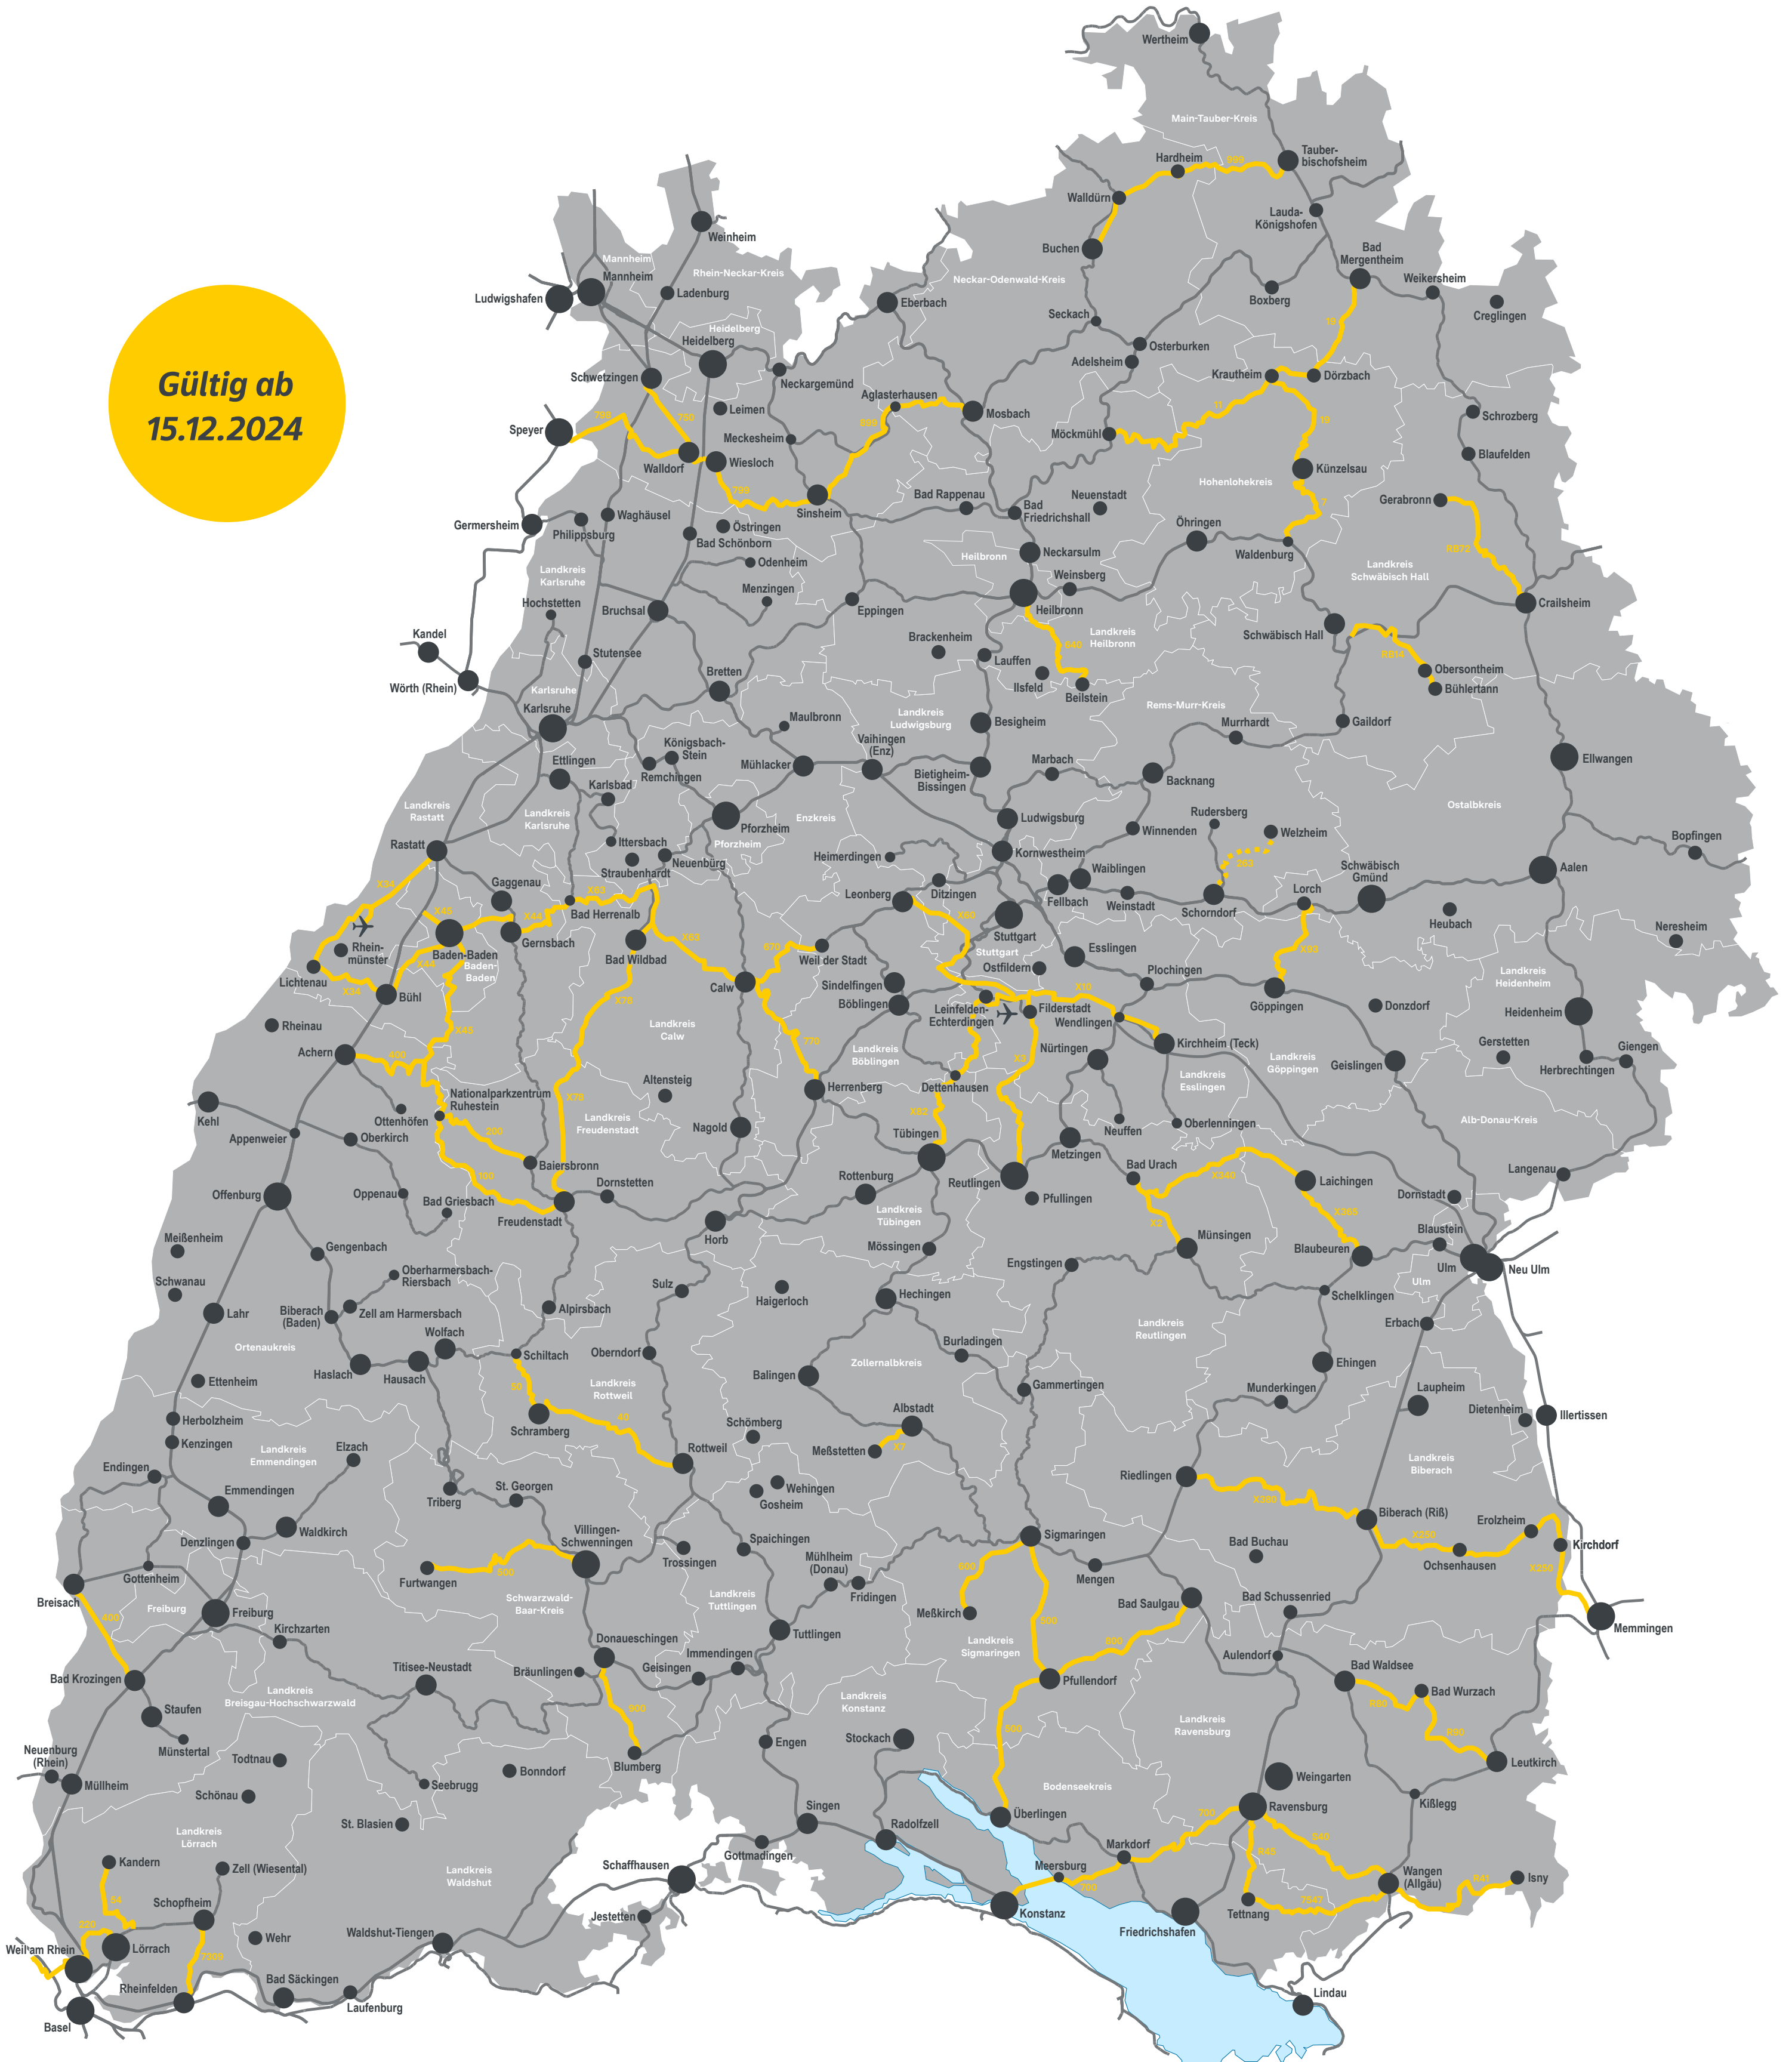

# Liniennetzkarte bwregiobus

Mit allen bwregiobus-Linien in Baden-Württemberg

Gültig ab  
15.12.2024

- Schienennetz mit SPNV-Angebot
- bwregiobus-Linie mit Liniennummer
- ..... bwregiobus-Linie geplant (voraussichtlich ab Sommer 2025)

Bei Fragen zur Liniennetzkarte  
bitte wenden an: [kontakt@bwegt.de](mailto:kontakt@bwegt.de)

Kartengrundlage: OpenStreetMap-Mitwirkende; Grafik: Rick Eichner;  
Impressum: Ministerium für Verkehr Baden-Württemberg, Dorotheenstraße 8, 70173 Stuttgart;  
Stand: Dezember 2024; Änderungen und Irrtümer vorbehalten.